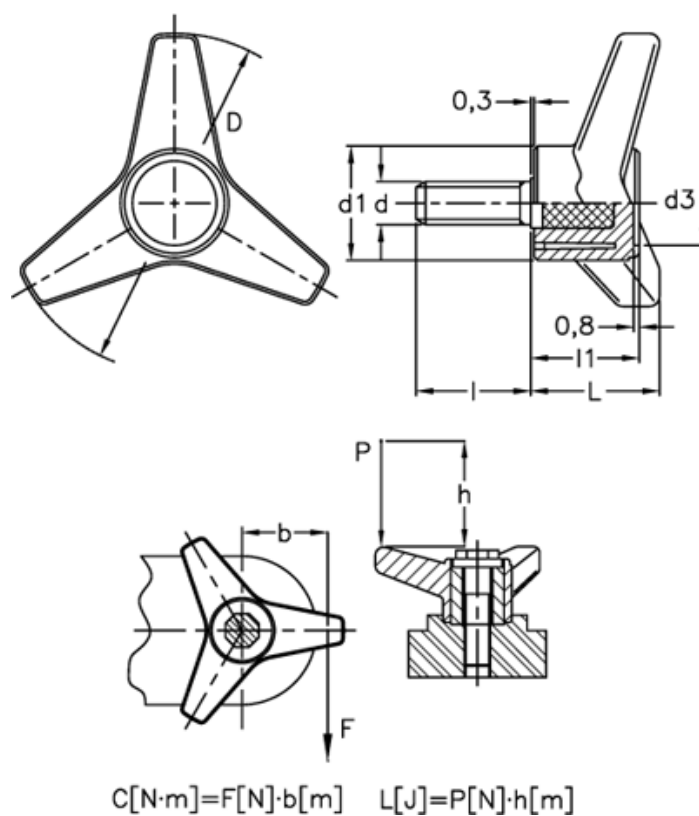

Varenummer: 2302065692  
 Beskrivelse: E+G Tre-armet knop  
 VB.639/80 p-M10x30

## Mål

C (N\*m) = 80  
 D = 80  
 d1 = 32  
 d3 = 21  
 d 6g = M10  
 l = 30  
 L = 35  
 L(J) = 7

l1 = 30